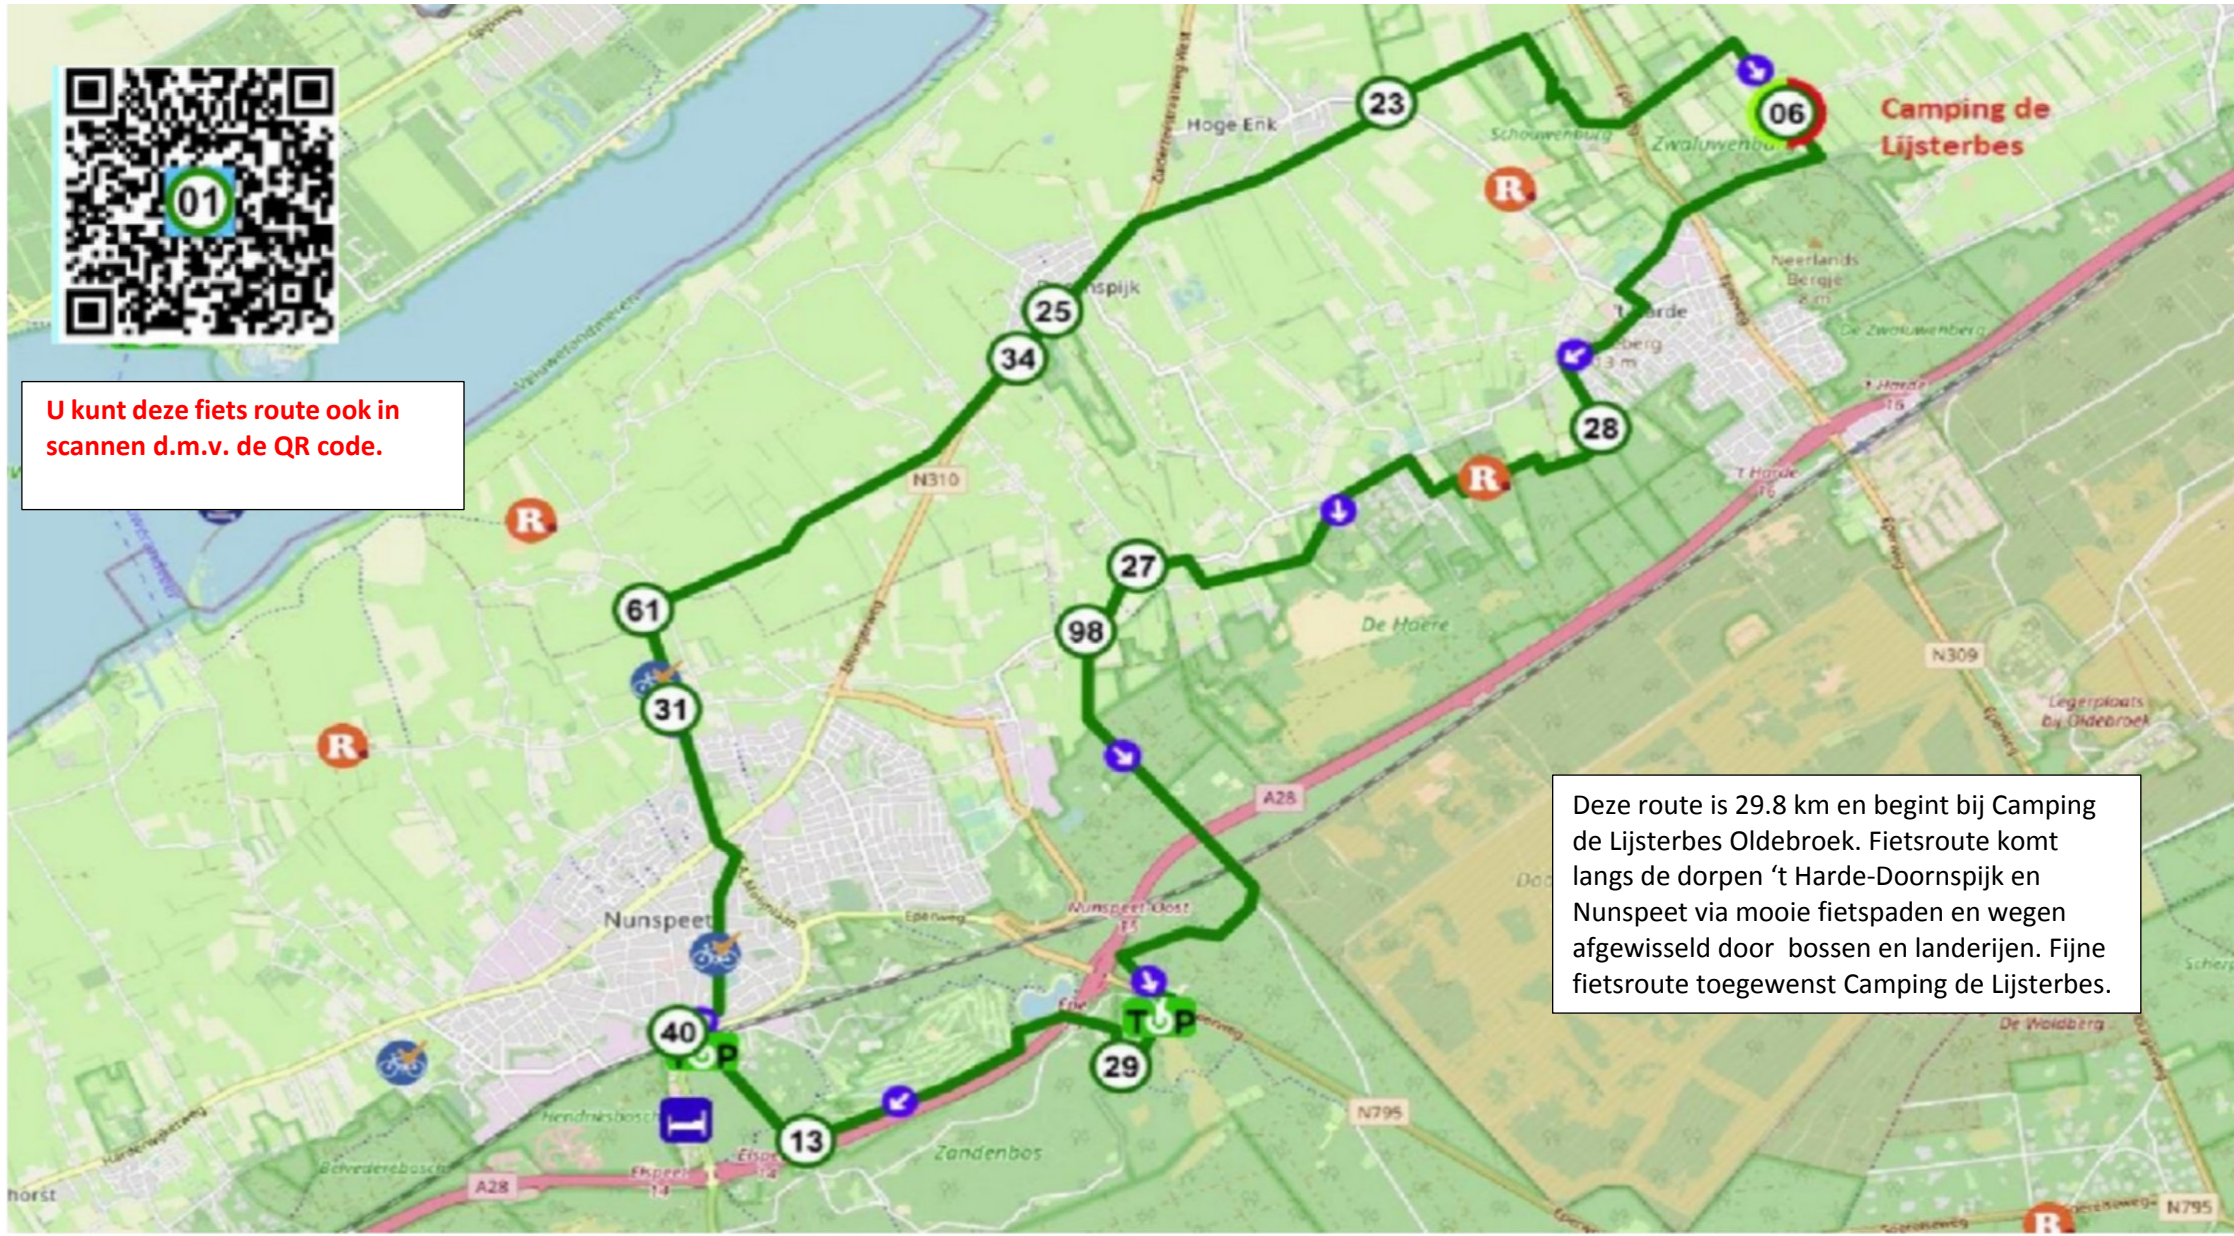

Route 2 Nunspeet-Doornspijk. Verlaat de Camping en ga linksaf richting knooppunt 6.

Start	06	3.5 km	28	4.1 km	27	0.6 km	98	4.6 km	29	2.6 km	13	1.3 km	40
2.6 km	31	0.7 km	61	3.1 km	34	0.4 km	25	2.0 km	23	3.6 km	06	Totaal	29.8 km

U kunt deze fiets route ook in scannen d.m.v. de QR code.

Deze route is 29.8 km en begint bij Camping de Lijsterbes Oldebroek. Fietsroute komt langs de dorpen 't Harde-Doornspijk en Nunspeet via mooie fietspaden en wegen afgewisseld door bossen en landerijen. Fijne fietsroute toegewent Camping de Lijsterbes.